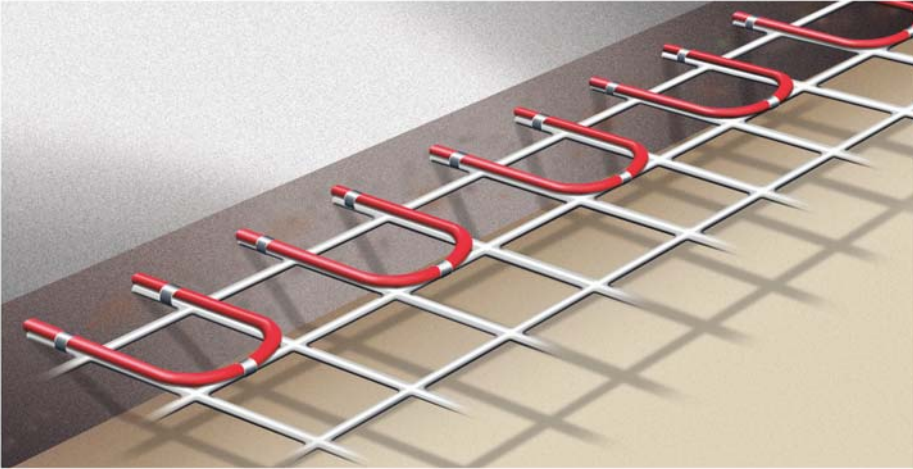

## Uygulamalar:

DVT-20 ve DVT 30 aşağıda belirtilen tipik uygulamaları içeren bir genel amaçlı ısıtma kablosudur:

- Zemin altında dolaşan yerden ısıtma sistemleri
- Doğrudan ısıtma etkinliği veya ısıyı depolama
- Endüstriyel dondurma mekanları zeminleri
- Boruların, çatıların, olukların, ve tahliyelerin donmaya karşı korunması
- Yollarda, ara yollarda/patikalarda, yokuşlarda, merdivenlerde ve diğer unsurlarda kar ve buz eritme
- Beton dökme ve dökülmüş betonu muhafaza
- Çelik yapıları/konstrüksiyonları düşük sıcaklığa karşı koruma

### Kablo Yapısı:

HandyHeat'in yeni ısıtma kablosu gerçek bir yuvarlak kablo olup, kolayca bükülebilir ve şekil verilebilir. Eşmerkezli ikili iletken ısıtma kablosu, lif haline getirilmiş ve üzeri teflonla kaplanmış halat biçimli tel ile birincil yalıtımlı ve kalaylanmış bakır direnç telleri örgüsü ve bunların üzerinde 2 X PVC koruyucu dış yalıtım tabakasını bir arada ihtiva etmektedir.

- Eşmerkezli ikili iletken konstrüksiyonu VDE0253'e uygun olarak üretilmiştir
- Tekli soğuk kablo (sadece tek uçtan bağlantılı)
- Her bir doğrusal metrede 20 veya 30 watt mevcut güç
- Voltaj oranı - 230 VAC/50 Hz
- Halat biçimli ısıtıcı iletken tel
- Uzun ömürlü teflon yalıtım
- Kalay kaplı bakır telden oluşan örgü biçimli dönüş teli
- Kalay kaplı bakır telden oluşan örgü biçimli topraklama
- Sağlam PVC dış kılıf/muhafaza
- Eşmerkezli konstrüksiyon - kolay bükme ve şekil verme
- Uygulanan standart: IEC 800